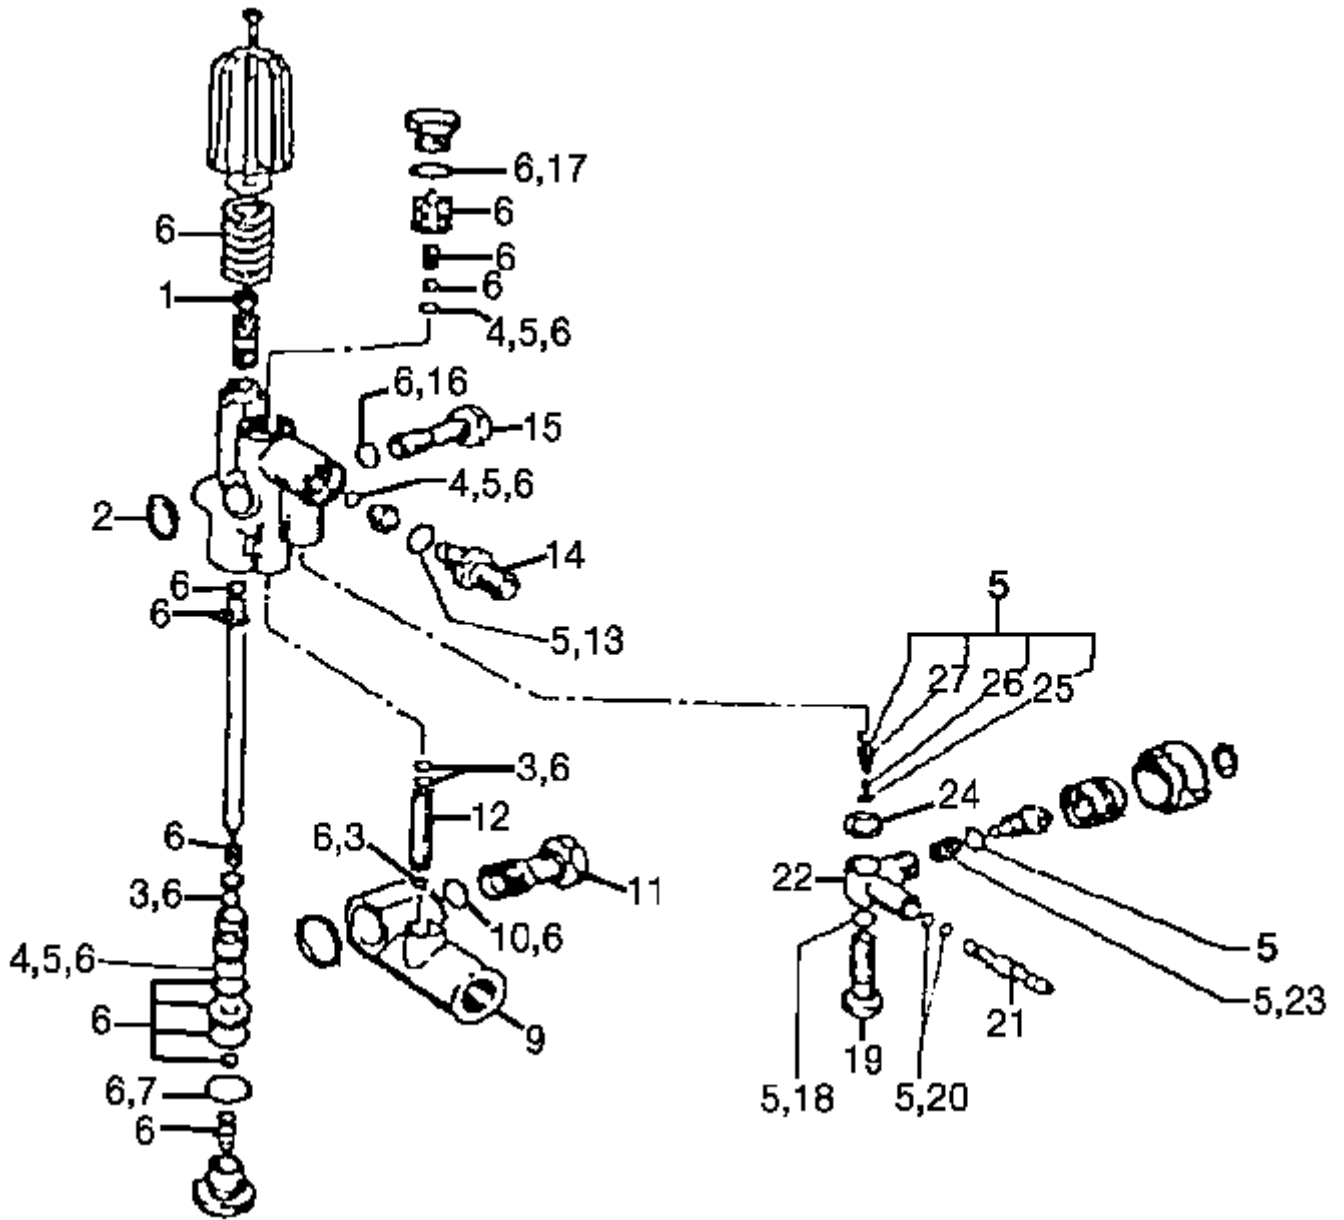

# V096 - GENERAL UNLOADER

# V096 - GENERAL UNLOADER PARTS LIST

<b><u>Key#</u></b>	<b><u>Part #</u></b>	<b><u>Description</u></b>
1	P464	Nut
2	F472	Washer
3	15730	O-ring
4	P289	O-ring
5	P533	Injector Repair Kit
6	16233	Unloader Kit
7	15714	O-ring
9	15681	Water Inlet
10	15705	O-ring
11	15709	Unloader Bolt
12	15692	Bypass Tube
13	P064	O-ring
14	P291	Nipple
15	15710	Screw
16	P304	O-ring
17	P300	O-ring
18	P592	O-ring
19	16072	Valve Seat
20	15470	O-ring
21	16096	Hose Barb Fitting
22	16077	Injector Body
23	16085	Spring
24	P568	Washer
25	P305	O-ring
26	15689	7/32 Ball Injector
27	15723	Taper Spring, Chemical Injector

## ***General Information:***

- Used on PEZ3035 - PEZ3040
- Red swivel chemical injector

# V096 - GENERAL UNLOADER REPAIR KIT

**P533 Injector Repair Kit**

**16233 Unloader Kit**